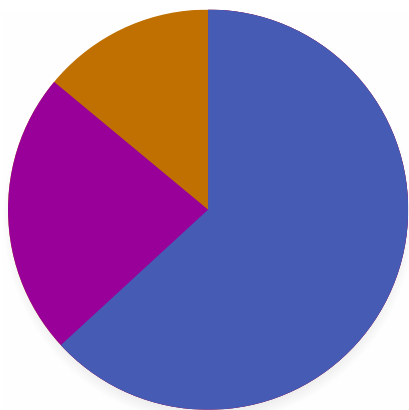

Summary Report

02/01/2022 – 02/28/2022

TOTAL HOURS: 8:49:45

PROJECT
● Забыли Сахар

DURATION
8:49:45

TIME ENTRY
● Мудборд
● Вводные
● Созвон

DURATION
5:34:45
2:00:57
1:14:03

PROJECT - TIME ENTRY

DURATION

● Забыли Сахар	8:49:45
Вводные	2:00:57
Мудборд	5:34:45
Созвон	1:14:03