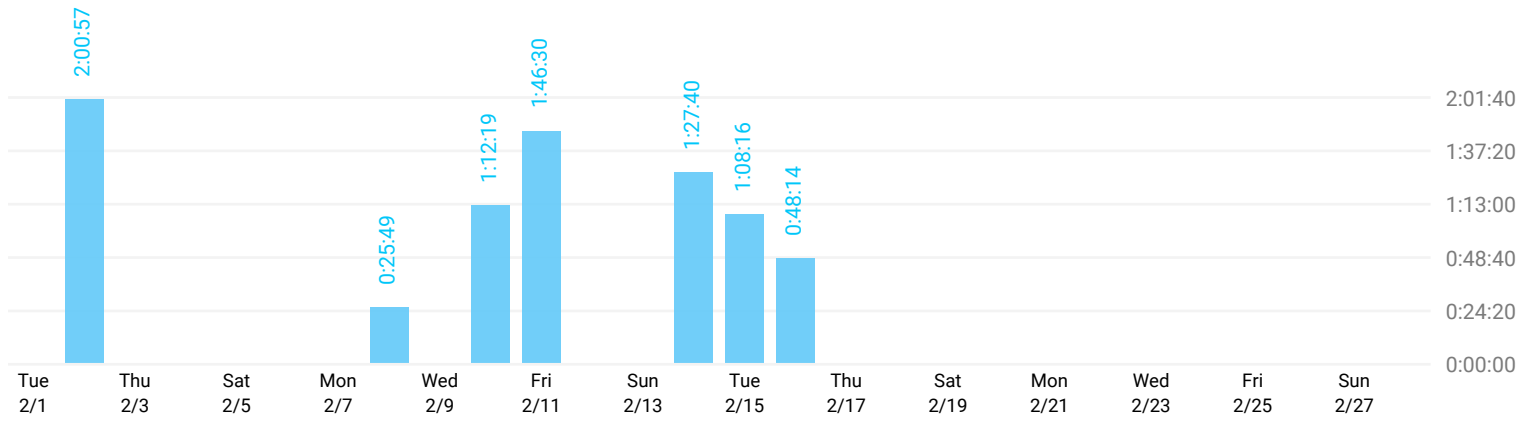

Summary Report

02/01/2022 – 02/28/2022

TOTAL HOURS: 8:49:45

PROJECT
● Забыли Сахар

DURATION
8:49:45

TIME ENTRY
● Мудборд
● Вводные
● Созвон

DURATION
5:34:45
2:00:57
1:14:03

PROJECT - TIME ENTRY

DURATION

● Забыли Сахар	8:49:45
Вводные	2:00:57
Мудборд	5:34:45
Созвон	1:14:03